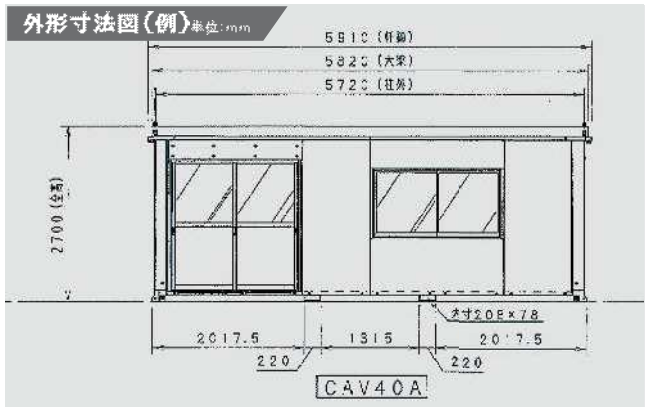

新商品リリース

KANEKO

40型ハイハウス

New 40型ハイハウス 室内高250mmアップ!

●従来の40型ハウス

●新導入の40型ハイハウス

※アングル棚の高さ:1800mm

その他、各種レンタル・販売取り扱っております。

・基本構造そのままに、ブラケットを追加した事で取り付けが簡単、安全性を確保しました。
・外周足場なしで工事が可能です。

屋根を吊り上げるだけで妻側パネルが自動的に立ち上がります。

オプション

エアコンパネル

キッチンユニットパネル
(流し台別)

トイレパネル

収納パネル

ニーズに応じて、 いろいろな 組み合わせが可能!