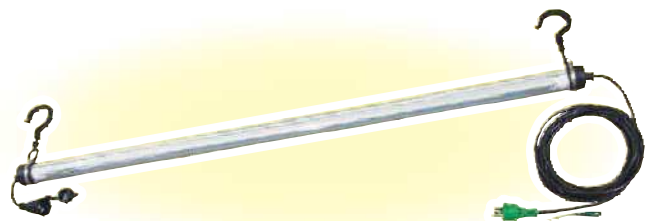

LEDパイプライト

仕様表

型式	サイズ	質量
LPL-40W-N-SW	Φ51×1,365mm	1.6kg
消費電力	定格電流	入力電圧範囲
23W	0.24A	85~240V
照射角 (1/10ビーム径)		
(水平)150度 (垂直)260度		

その他機種も多数取り扱っております。

ご注意

正しく安全にお使いいただくために、ご使用前に注意事項をよくお読みください。

- ●ご使用前に取扱説明書をよく読み、十分に理解してからご使用ください。
- ●製品の外形、仕様等は予告なく変更する場合がありますのでご了承ください。